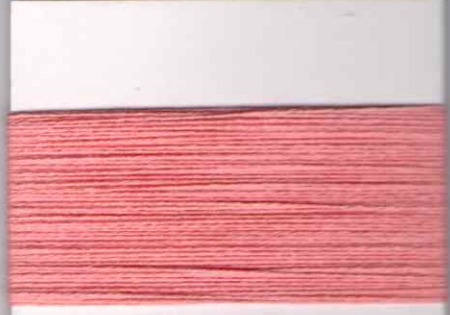

CARTELLA COLORI

TESSIBEL
S.R.L.

FILATO 100% COTONE Ne 30/3 OE
TINTO CON REATTIVI

3001 BIANCO OTTICO

3002 NATURALE

3003 LINO

3004 CAMMELLO

3005 CASTAGNO

3006 FEGATO

3007 ROSA ANTICO

3008 MATTONE

3009 PAPAYA

3010 OCRA

3011 NOCE

3012 MARRONE

3013 ROSETTA

3014 CONFETTO

3015 SCARLATTO

3016 LACCA

3017 CIPOLLA

3018 VIOLA

3019 FREDDO

3020 SALVIA

3021 TORTORA